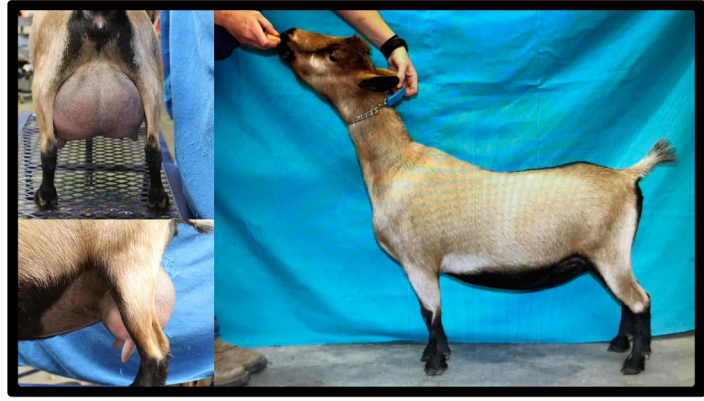

**7W Farms Bud Iris**

**Dam: 7W Farm's C Indian Paint Brush 2\*M 2\*D +VVV 87**

**Sire: Slade's Serendipity Budweiser**

**DD: Serendipity Acres FW Apache 1\*M 1\*D +VEV 86**

**DS: Dill's TS Challah ++\*B**